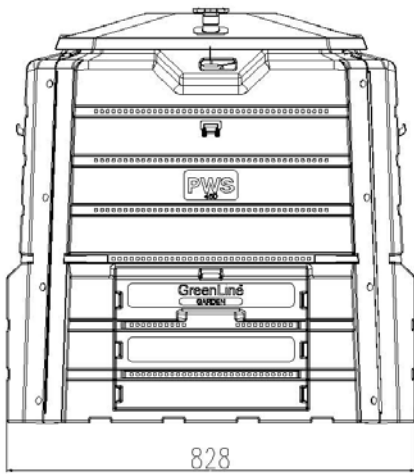

GREENLINE GARDEN™ 450 ΛΙΤΡΑ

ΤΕΧΝΙΚΕΣ ΠΡΟΔΙΑΓΡΑΦΕΣ

Χωρητικότητα	450 λίτρα
Υλικό	Ανακυκλωμένο PP σταθεροποιημένο κατά UV
Διαστάσεις	828 mm x 828 mm x 839 mm
Πάχος τοιχωμάτων	5 mm
Βάρος	19 κιλά
Χρώμα	Μαύρο
Μεταφορά / Συσκευασία	Αποσυναρμολογημένο σε κουτί διαστάσεων 800 mm x 705 mm x 240 mm
Έγγραφα	Οδηγίες συναρμολόγησης, Οδηγός κομποστοποίησης, Λίστα εξαρτημάτων, Εγγύηση