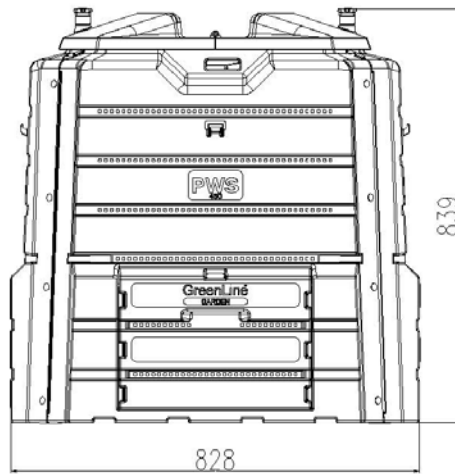

GREENLINE GARDEN™ 450 ΛΙΤΡΑ

ΤΕΧΝΙΚΕΣ ΠΡΟΔΙΑΓΡΑΦΕΣ

Χωρητικότητα	450 λίτρα
Υλικό	Ανακυκλωμένο PP σταθεροποιημένο κατά UV
Διαστάσεις	828 mm x 828 mm x 839 mm
Πάχος τοιχωμάτων	5 mm
Βάρος	19 κιλά
Χρώμα	Μαύρο
Μεταφορά / Συσκευασία	Αποσυναρμολογημένο σε κουτί διαστάσεων 800 mm x 705 mm x 240 mm
Έγγραφα	Οδηγίες συναρμολόγησης, Οδηγός κομποστοποίησης, Λίστα εξαρτημάτων, Εγγύηση