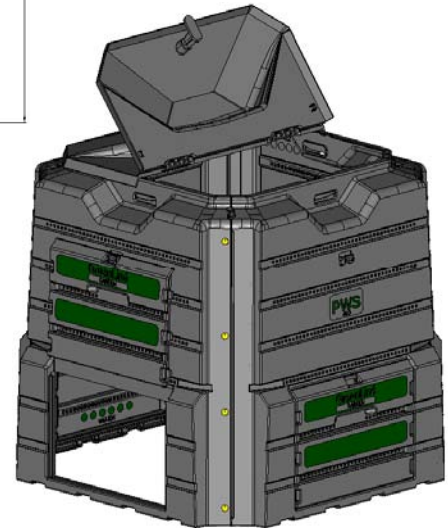

GREENLINE GARDEN™ 450 ΛΙΤΡΑ

ΤΕΧΝΙΚΕΣ ΠΡΟΔΙΑΓΡΑΦΕΣ

Χωρητικότητα	450 λίτρα
Υλικό	Ανακυκλωμένο PP σταθεροποιημένο κατά UV
Διαστάσεις	828 mm x 828 mm x 839 mm
Πάχος τοιχωμάτων	5 mm
Βάρος	19 κιλά
Χρώμα	Μαύρο
Μεταφορά / Συσκευασία	Αποσυναρμολογημένο σε κουτί διαστάσεων 800 mm x 705 mm x 240 mm
Έγγραφα	Οδηγίες συναρμολόγησης, Οδηγός κομποστοποίησης, Λίστα εξαρτημάτων, Εγγύηση