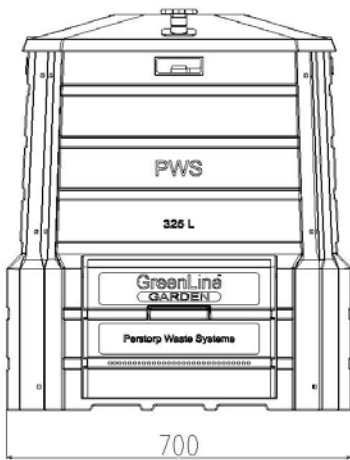

GREENLINE GARDEN™ 325 ΛΙΤΡΑ

ΤΕΧΝΙΚΕΣ ΠΡΟΔΙΑΓΡΑΦΕΣ

Χωρητικότητα	325 λίτρα
Υλικό	Ανακυκλωμένο PP σταθεροποιημένο κατά UV
Διαστάσεις	700 mm x 700 mm x 820 mm
Πάχος τοιχωμάτων	5 mm
Βάρος	15 κιλά
Χρώμα	Μαύρο
Μεταφορά / Συσκευασία	Αποσυναρμολογημένο σε κουτί διαστάσεων 760 mm x 585 mm x 225 mm
Έγγραφα	Οδηγίες συναρμολόγησης, Οδηγός κομποστοποίησης, Λίστα εξαρτημάτων, Εγγύηση