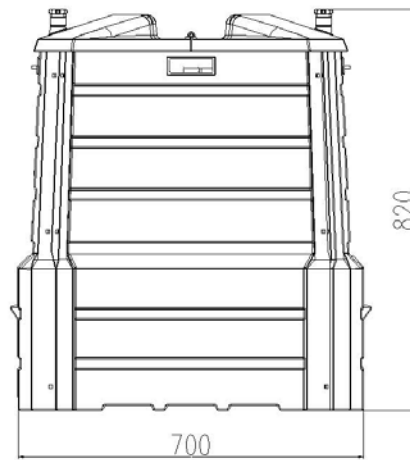

GREENLINE GARDEN™ 325 ΛΙΤΡΑ

ΤΕΧΝΙΚΕΣ ΠΡΟΔΙΑΓΡΑΦΕΣ

Χωρητικότητα	325 λίτρα
Υλικό	Ανακυκλωμένο PP σταθεροποιημένο κατά UV
Διαστάσεις	700 mm x 700 mm x 820 mm
Πάχος τοιχωμάτων	5 mm
Βάρος	15 κιλά
Χρώμα	Μαύρο
Μεταφορά / Συσκευασία	Αποσυναρμολογημένο σε κουτί διαστάσεων 760 mm x 585 mm x 225 mm
Έγγραφα	Οδηγίες συναρμολόγησης, Οδηγός κομποστοποίησης, Λίστα εξαρτημάτων, Εγγύηση