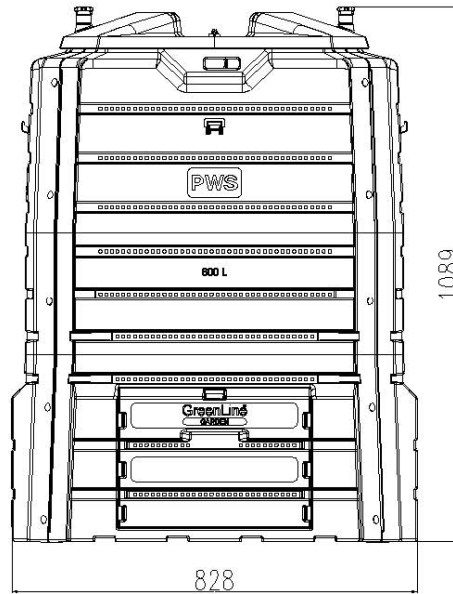

## ΤΕΧΝΙΚΕΣ ΠΡΟΔΙΑΓΡΑΦΕΣ

Χωρητικότητα

600 λίτρα

Υλικό

Ανακυκλωμένο PP σταθεροποιημένο κατά UV

Διαστάσεις

828 mm x 828 mm x 1089 mm

Πάχος τοιχωμάτων

5 mm

Βάρος

23 κιλά

Χρώμα

Μαύρο

Μεταφορά / Συσκευασία

Αποσυναρμολογημένο σε κουτί διαστάσεων 1050 mm x 705 mm x 240 mm

Έγγραφα