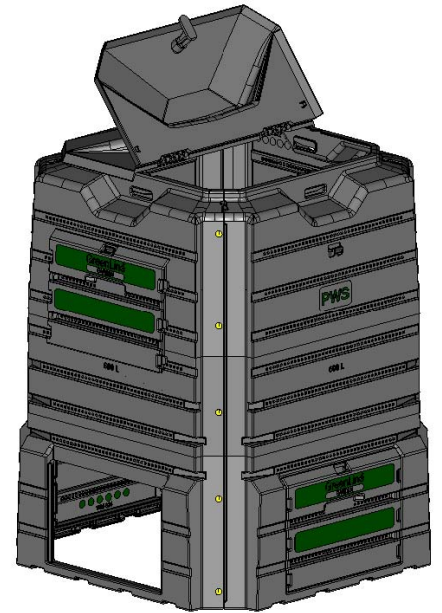

## ΤΕΧΝΙΚΕΣ ΠΡΟΔΙΑΓΡΑΦΕΣ

Χωρητικότητα

600 λίτρα

Υλικό

Ανακυκλωμένο PP σταθεροποιημένο κατά UV

Διαστάσεις

828 mm x 828 mm x 1089 mm

Πάχος τοιχωμάτων

5 mm

Βάρος

23 κιλά

Χρώμα

Μαύρο

Μεταφορά / Συσκευασία

Αποσυναρμολογημένο σε κουτί διαστάσεων 1050 mm x 705 mm x 240 mm

Έγγραφα