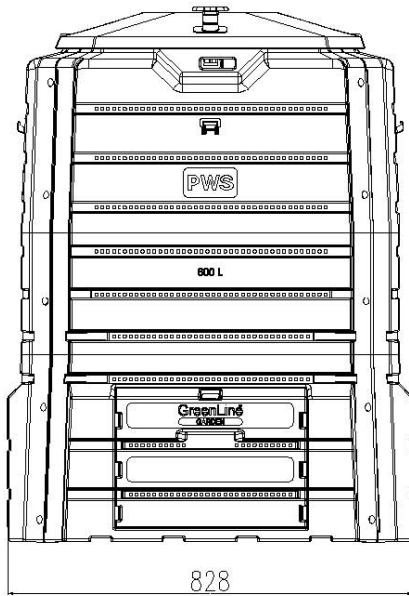

## ΤΕΧΝΙΚΕΣ ΠΡΟΔΙΑΓΡΑΦΕΣ

Χωρητικότητα

600 λίτρα

Υλικό

Ανακυκλωμένο PP σταθεροποιημένο κατά UV

Διαστάσεις

828 mm x 828 mm x 1089 mm

Πάχος τοιχωμάτων

5 mm

Βάρος

23 κιλά

Χρώμα

Μαύρο

Μεταφορά / Συσκευασία

Αποσυναρμολογημένο σε κουτί διαστάσεων 1050 mm x 705 mm x 240 mm

Έγγραφα